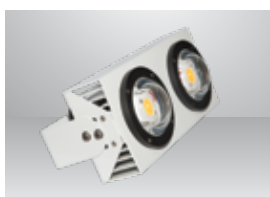

ĐÈN LED CHIẾU BOONG

ĐIÊN ÁP
220V

MÀU ÁNH SÁNG
6500K/5000K/
3000K

Sản phẩm	Model sản phẩm	Công suất	Số lượng/thùng	Giá/Cái
		W	Cái	VNĐ
Đèn LED chiếu boong 50W	D CB02L/50W	50	1	942,000
Đèn LED chiếu boong 100W	D CB02L/100W	100	1	2,640,000
Đèn LED chiếu boong 150W	D CB02L/150W	150	1	2,860,000