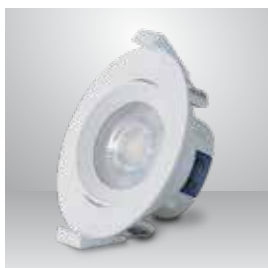

DOWNLIGHT XOAY GÓC

Sản phẩm	Model sản phẩm	Công suất	Số lượng/ thùng	Lỗ khoét trần	Giá/Cái
		W	Cái	mm	VNĐ
LED Downlight xoay góc 4.5W	D AT02L XG 76/4.5W.DA	4.5	24	76	Liên hệ
LED Downlight xoay góc 6.5W	D AT02L XG 76/6.5W.DA	6.5	24	76	Liên hệ